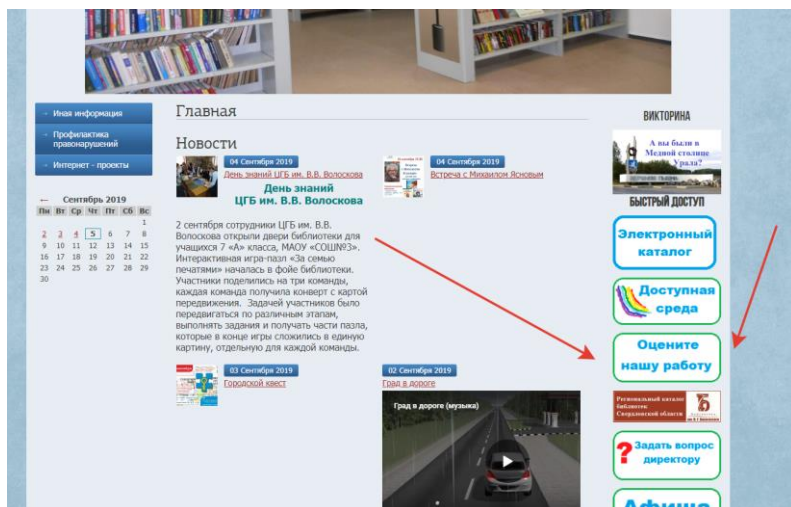

Инструкция по голосованию

Перейти на сайте bibvr.ru

или по ссылке в браузере

<http://socexpert03.ru/forms/47/>

выбрать

Муниципальное бюджетное учреждение культуры "Верхнепышминская централизованная библиотечная система"